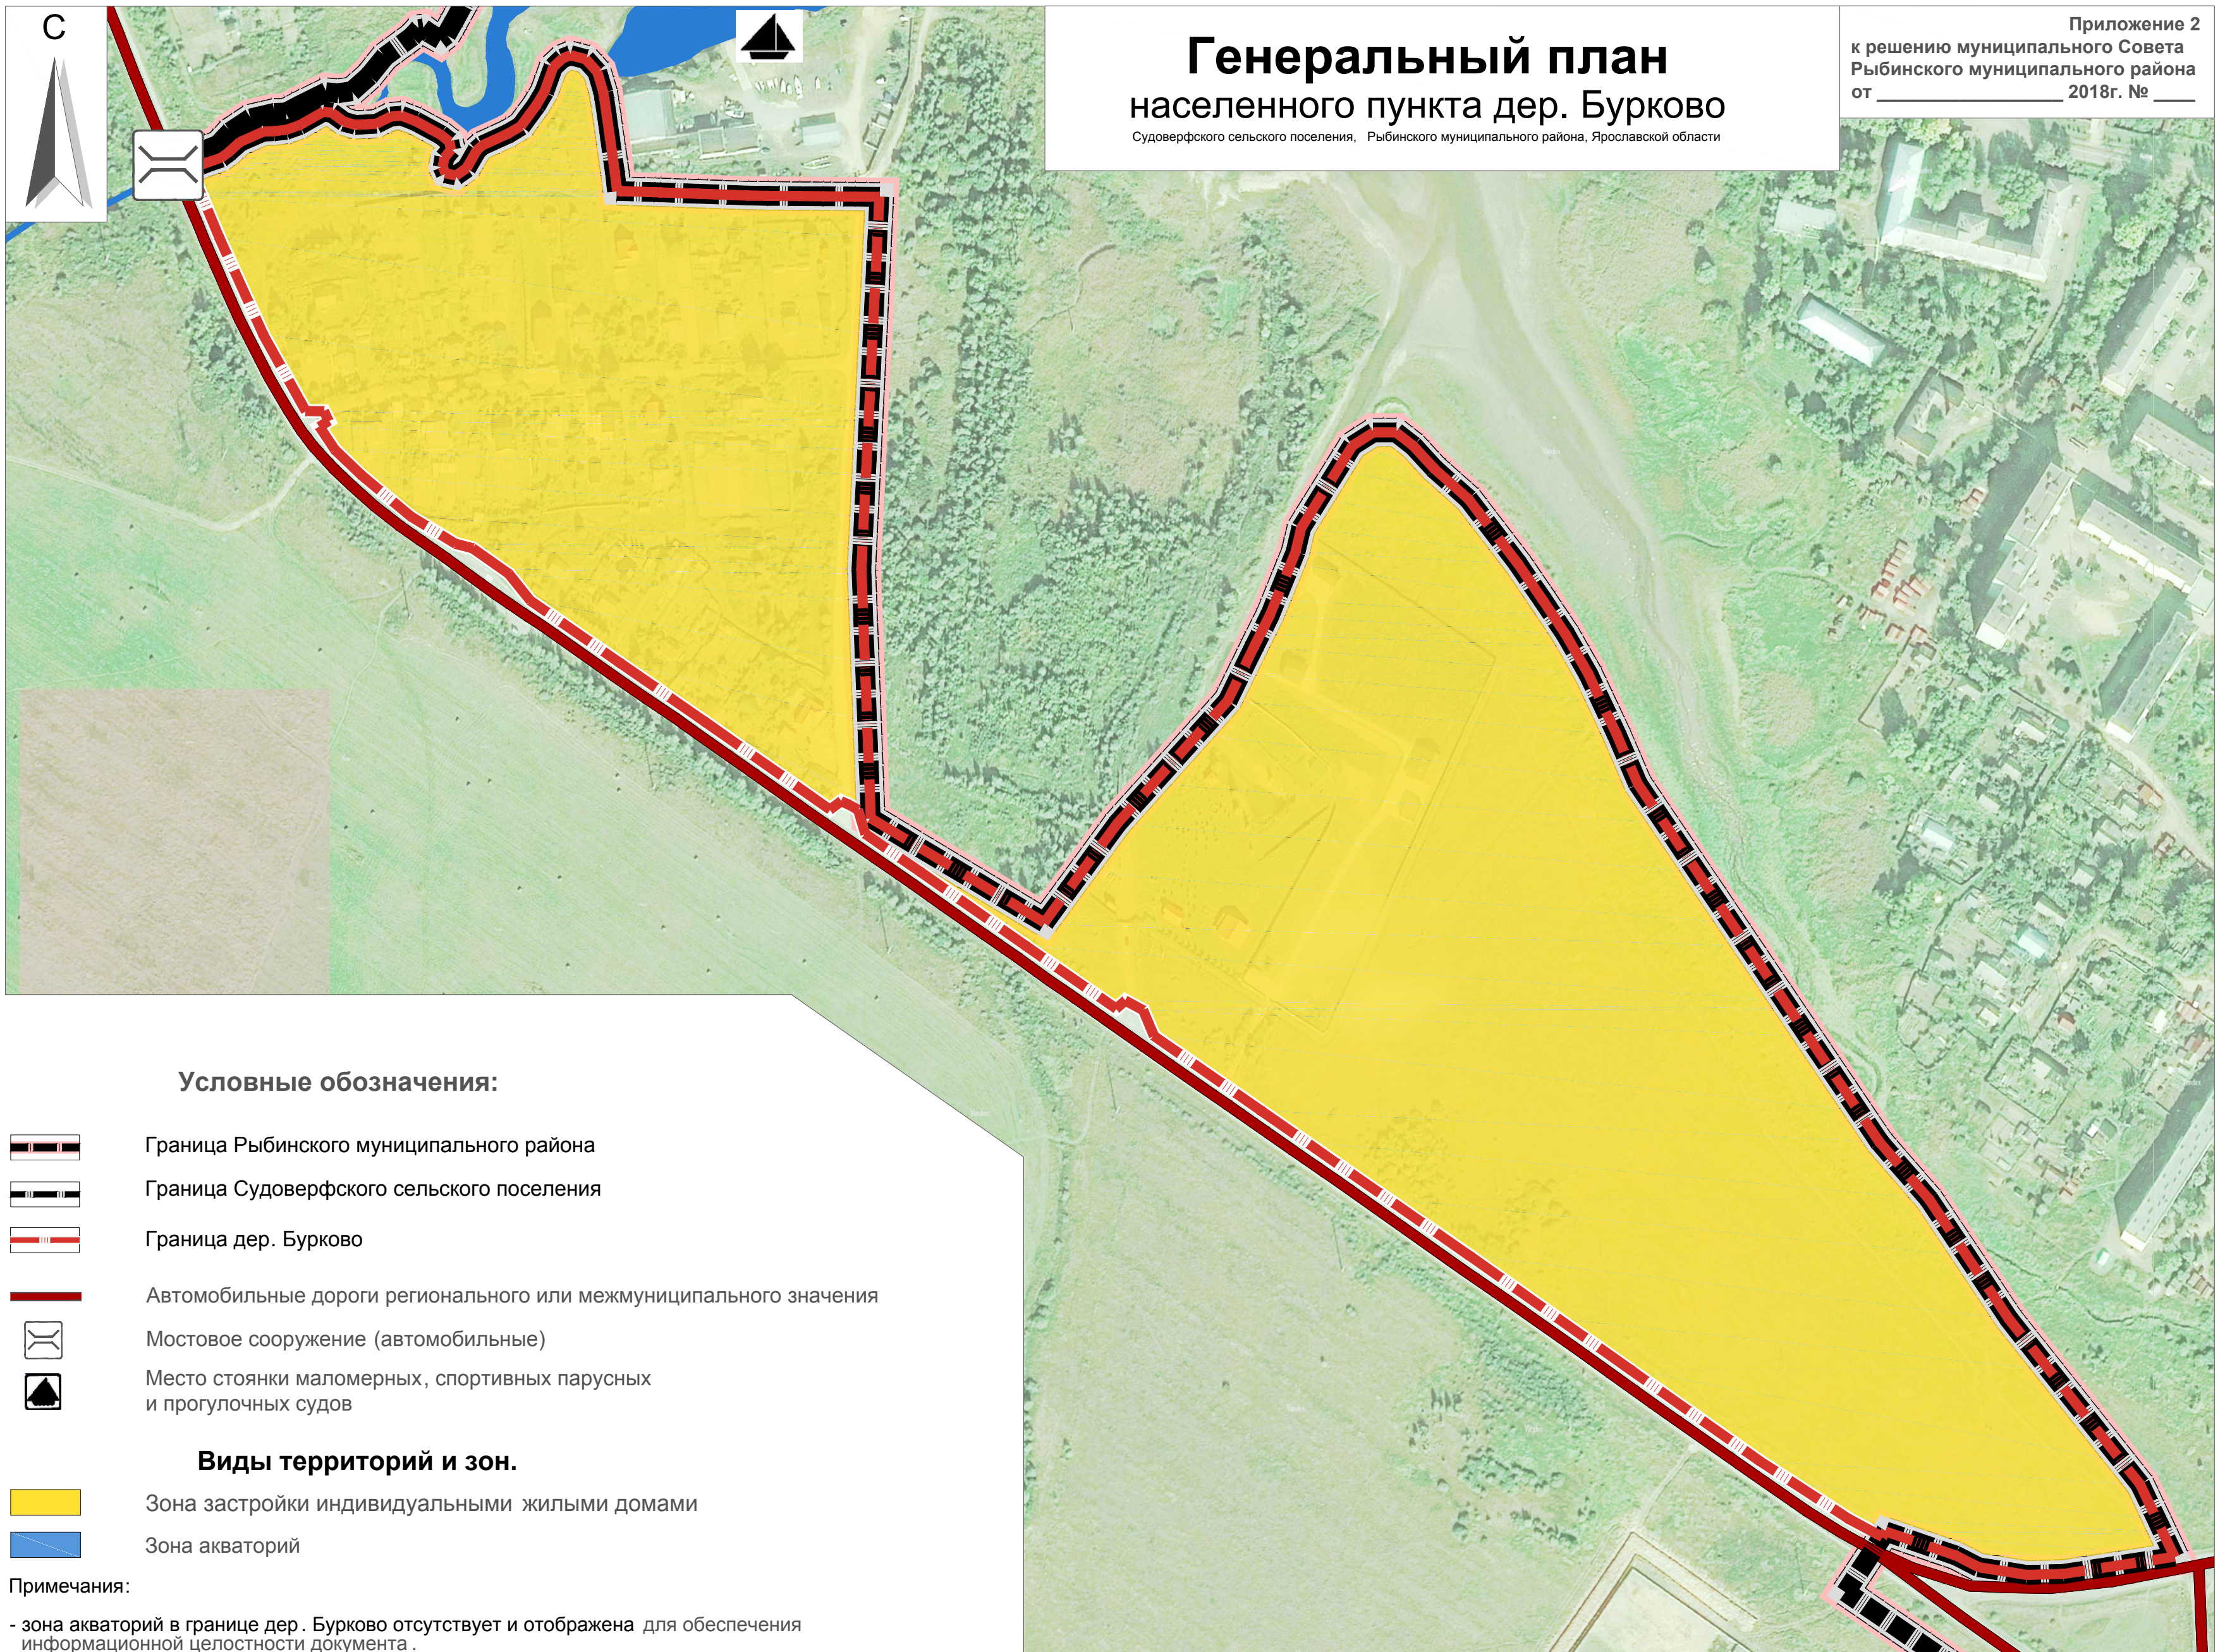

# Генеральный план населенного пункта дер. Бурково

Судоверфского сельского поселения, Рыбинского муниципального района, Ярославской области

Приложение 2  
к решению муниципального Совета  
Рыбинского муниципального района  
от \_\_\_\_\_ 2018г. № \_\_\_\_\_

## Условные обозначения:

- Граница Рыбинского муниципального района
- Граница Судоверфского сельского поселения
- Граница дер. Бурково
- Автомобильные дороги регионального или межмуниципального значения
- Мостовое сооружение (автомобильные)
- Место стоянки маломерных, спортивных парусных и прогулочных судов

## Виды территорий и зон.

- Зона застройки индивидуальными жилыми домами
- Зона акваторий